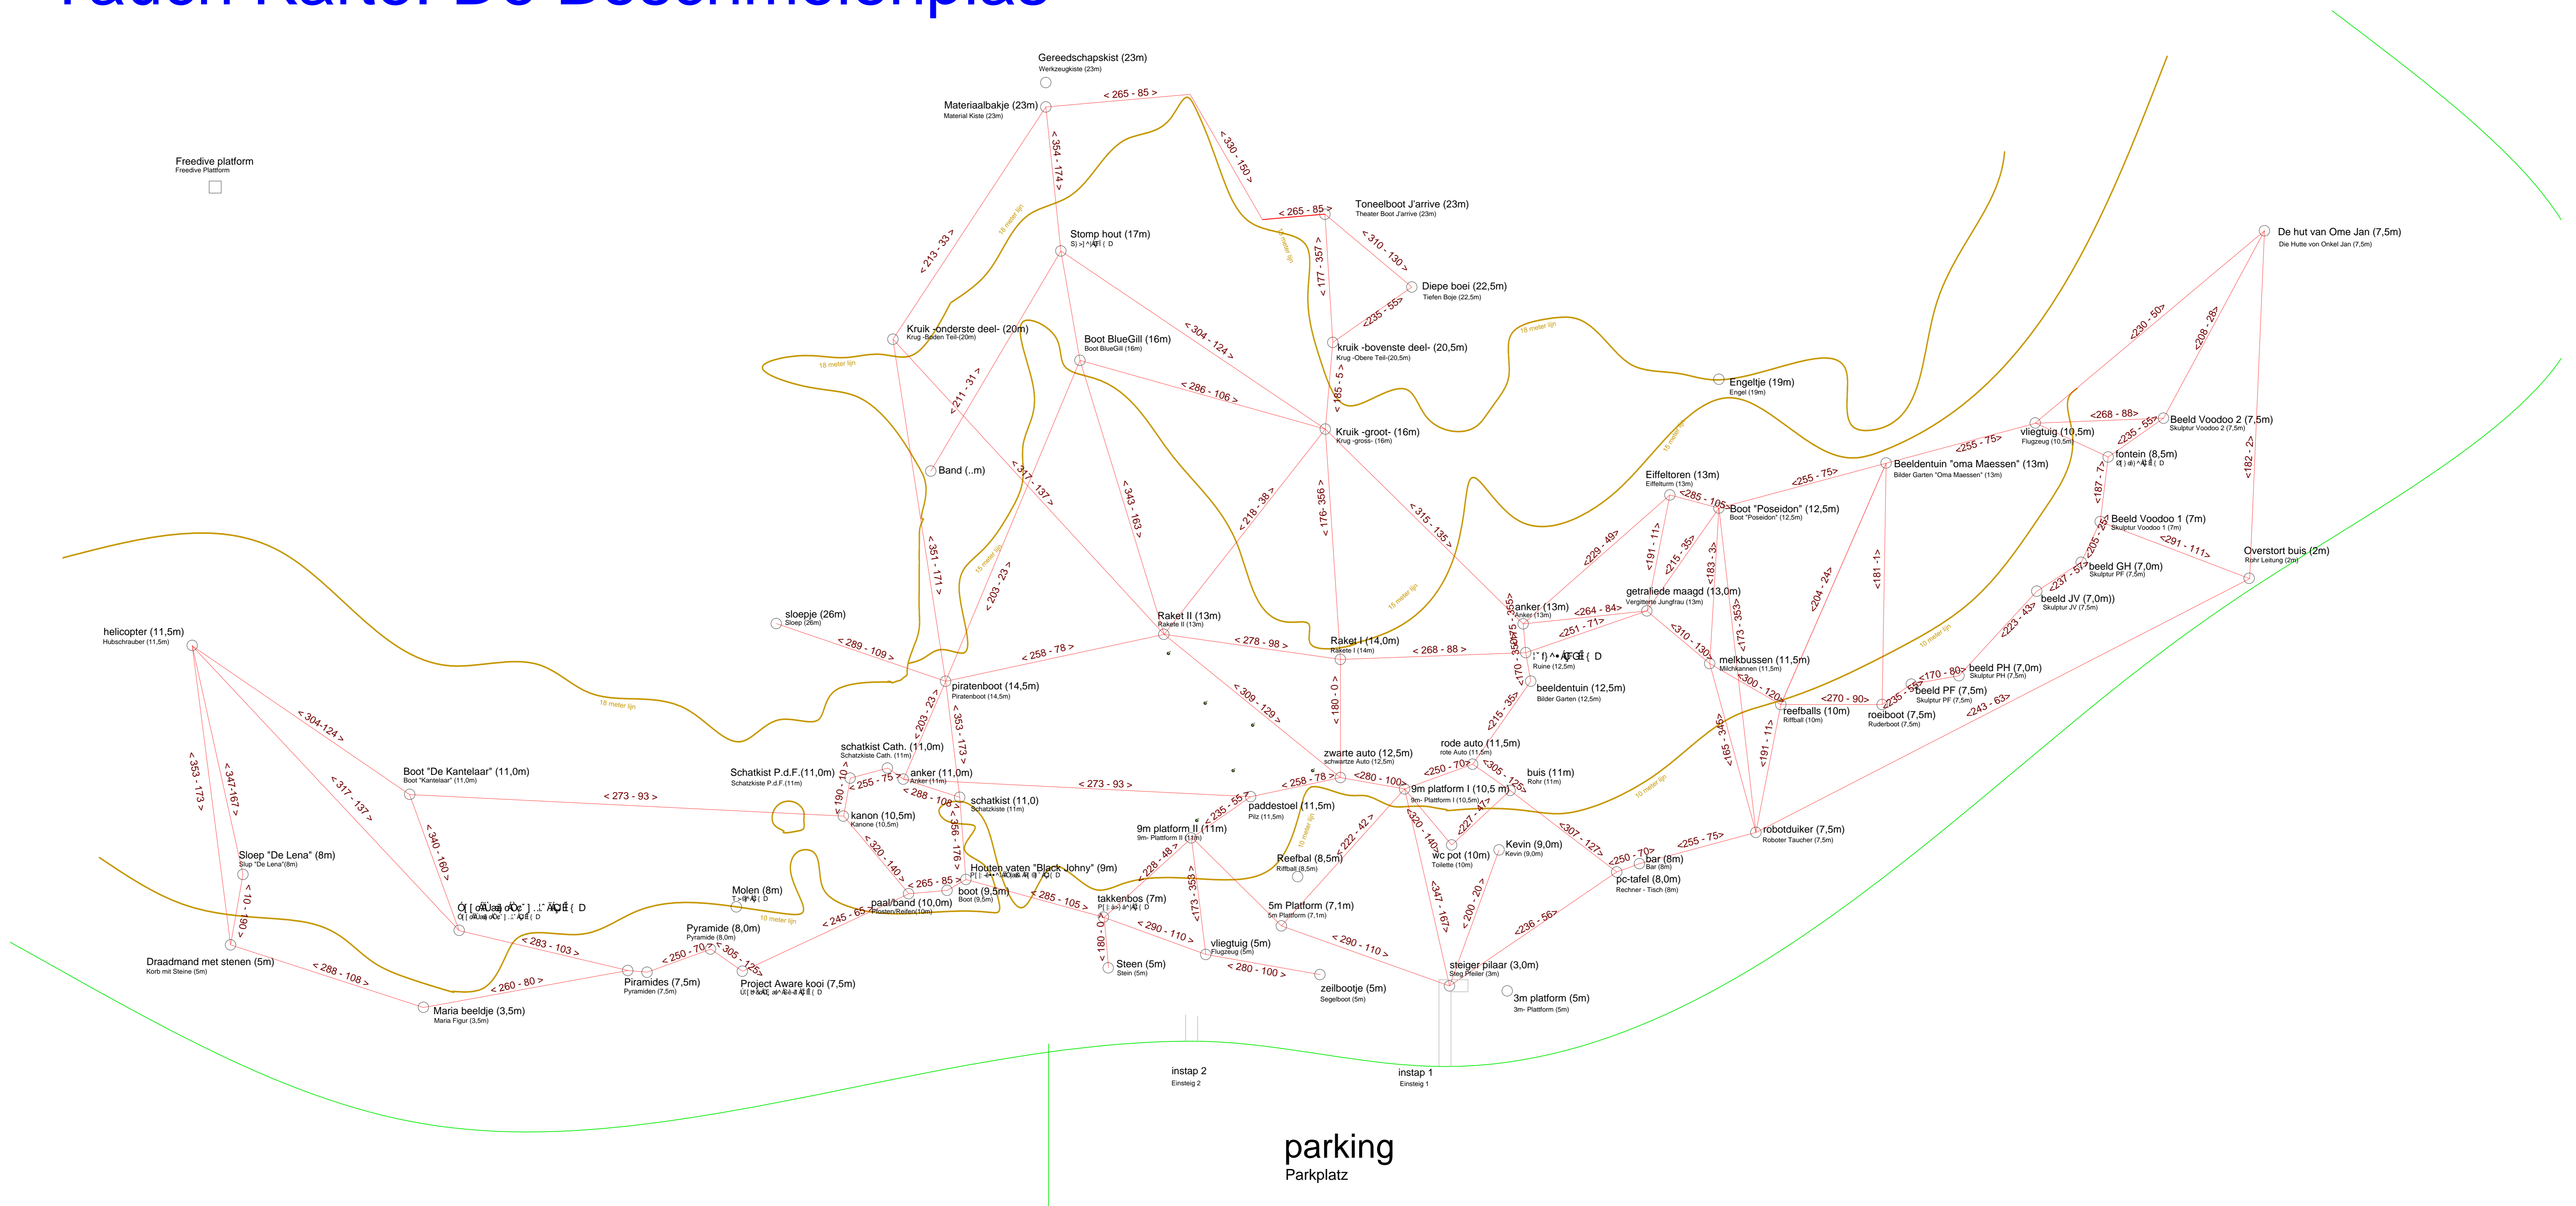

# Duikkaart: De Boschmolenplas

## Tauch Karte: De Boschmolenplas

Duikkaart / Tauch Karte: Boschmolenplas in Panheel				
Schaal - Maßstab:	1:50	.Chris' Brans	NOORD-NORDEN 0 270 90 180	<p>Boschmolenplas Versie 2017-01 NL-DU</p> <p><b>Copyright 2012-2018 © Chris Brans en John Krijnen</b></p>
Maateenheid - Maßstab:	1 cm = 5 meter			
Datum - Datum:	9 mei 2018	<p><b>John Krijnen</b></p>		
Status quo - Status Quo	Voorlopige versie - Vorläufige Version			
<p>Het gebruik van deze kaart is voor eigen risico van de gebruiker. De makers en verstrekkers van deze kaart zijn niet aansprakelijk voor eventuele fouten of onvolkomenheden. Die Verwendung dieser Karte ist für das eigene Risiko des Benutzers. Die Autoren und Anbieter dieser Karte haften nicht für Fehler oder Auslassungen.</p>				